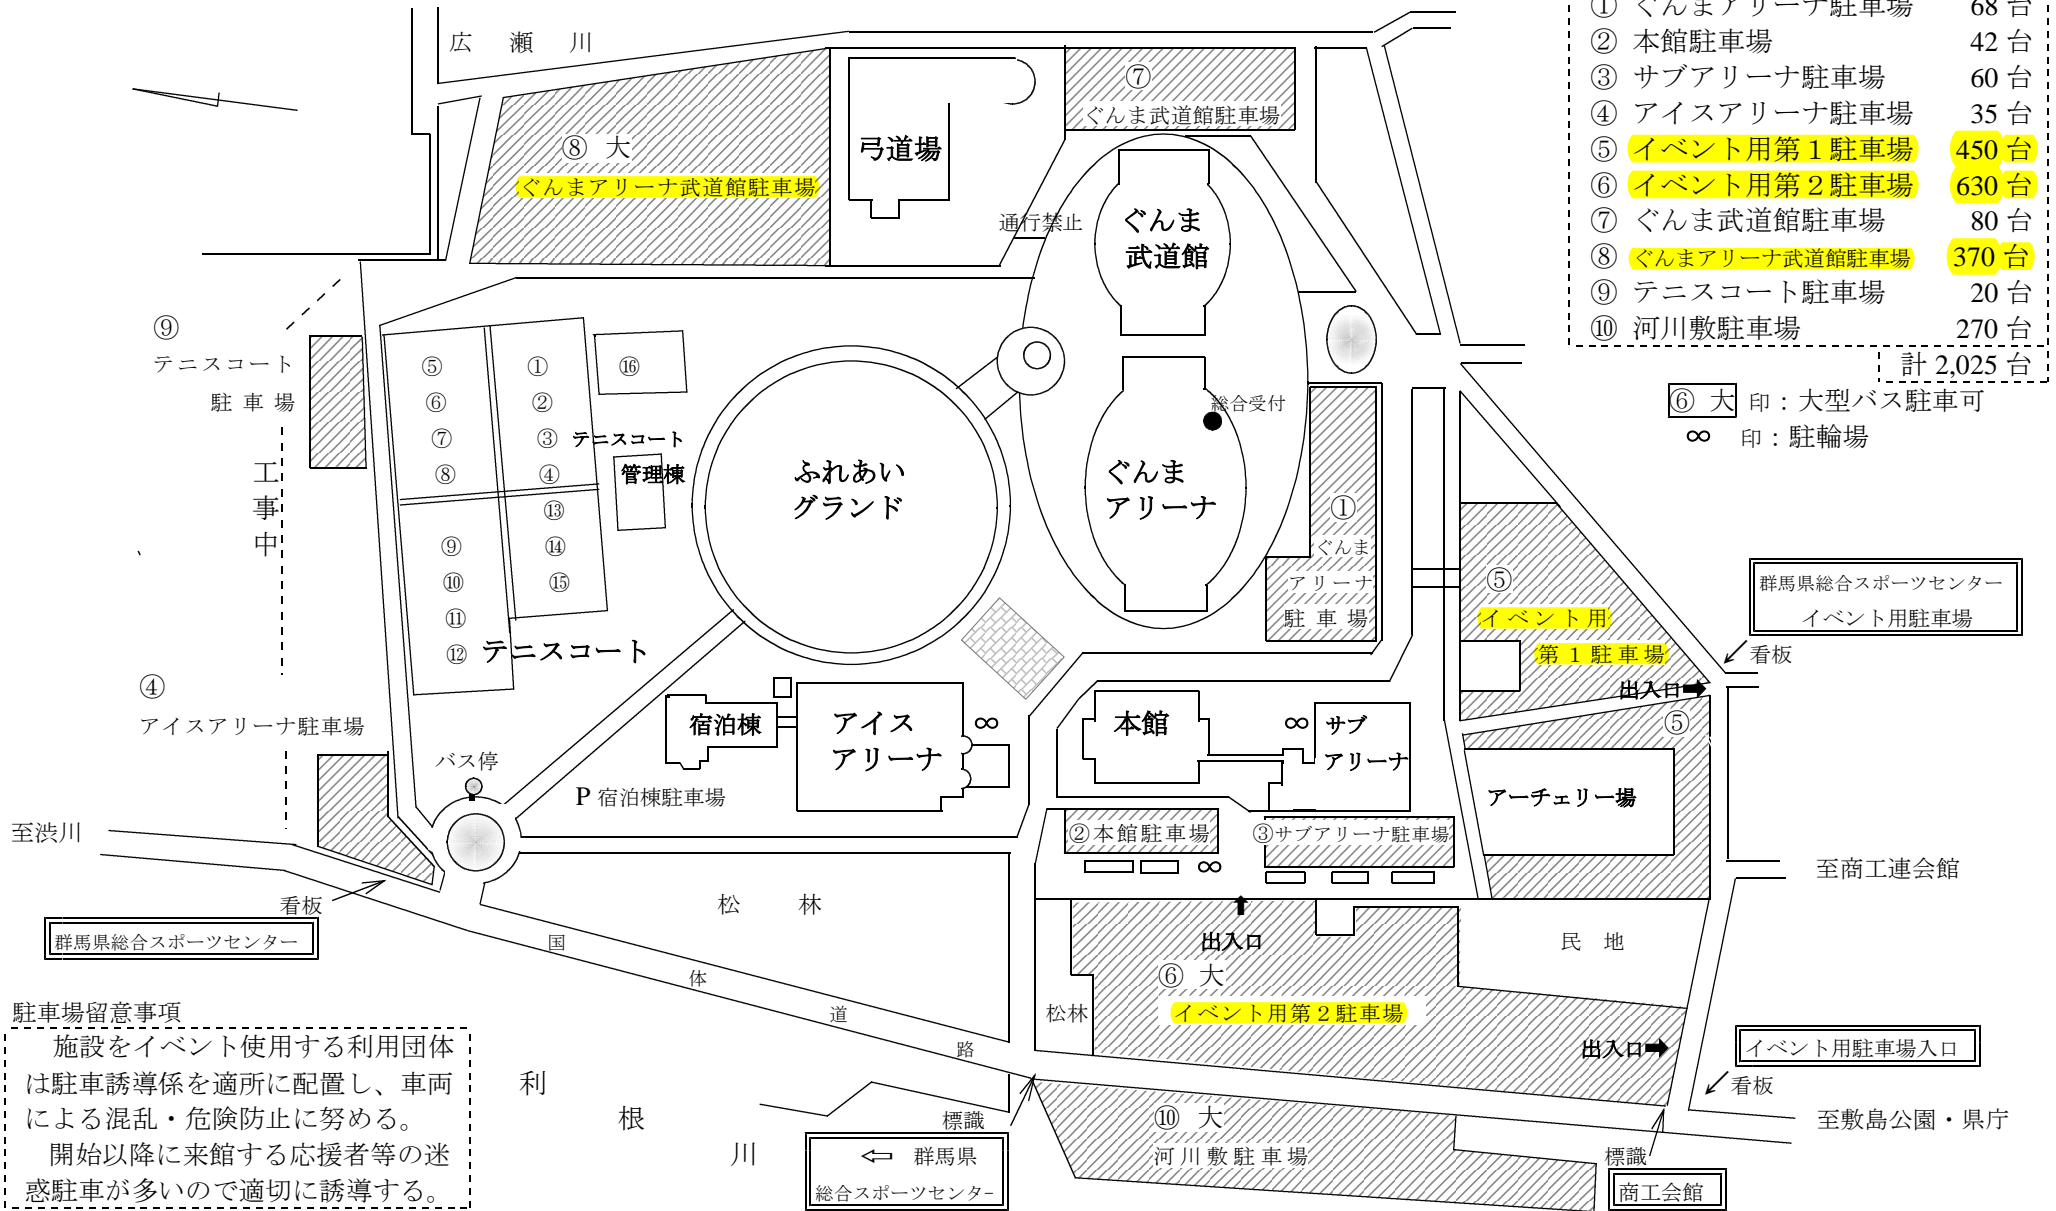

群馬県総合スポーツセンター全体図

平成17年 1月20日作成

各駐車場の収容能力

①	ぐんまアリーナ駐車場	68台
②	本館駐車場	42台
③	サブアリーナ駐車場	60台
④	アイスアリーナ駐車場	35台
⑤	イベント用第1駐車場	450台
⑥	イベント用第2駐車場	630台
⑦	ぐんま武道館駐車場	80台
⑧	ぐんまアリーナ武道館駐車場	370台
⑨	テニスコート駐車場	20台
⑩	河川敷駐車場	270台
		計 2,025台

⑥ 大印：大型バス駐車可
∞印：駐輪場

駐車場留意事項
 施設をイベント使用する利用団体は駐車誘導係を適所に配置し、車両による混乱・危険防止に努める。
 開始以降に来館する応援者等の迷惑駐車が多いので適切に誘導する。